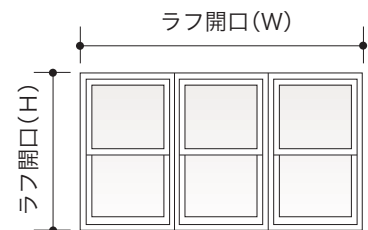

ティルトウォッシュダブルハング
バリエーションサイズ一覧表：トリプルワイド ユニット

ラフ開口(H)	ラフ開口(W)	1654	1960	2264	2416	2568	2721	2873	3178	3483
937	18210-3	20210-3	24210-3	26210-3	28210-3	210210-3	30210-3	34210-3	38210-3	
1038	1832-3	2032-3	2432-3	2632-3	2832-3	21032-3	3032-3	3432-3	3832-3	
1140	1836-3	2036-3	2436-3	2636-3	2836-3	21036-3	3036-3	3436-3	3836-3	
1241	18310-3	20310-3	24310-3	26310-3	28310-3	210310-3	30310-3	34310-3	38310-3	
1343	1842-3	2042-3	2442-3	2642-3	2842-3	21042-3	3042-3	3442-3	3842-3	
1445	1846-3	2046-3	2446-3	2646-3	2846-3	21046-3	3046-3	3446-3	3846-3	
1546	18410-3	20410-3	24410-3	26410-3	28410-3	210410-3	30410-3	34410-3	38410-3	
1648	1852-3	2052-3	2452-3	2652-3	2852-3	21052-3	3052-3	3452-3	3852-3	
1749	1856-3	2056-3	2456-3	2656-3	2856-3	21056-3	3056-3	3456-3	3856-3	
1851	18510-3	20510-3	24510-3	26510-3	28510-3	210510-3	30510-3	34510-3	38510-3	
1953	1862-3	2062-3	2462-3	2662-3	2862-3	21062-3	3062-3	3462-3	3862-3	
72と76ユニットはTilt Washの窓です。工場組立ではありません。										
2257	1872-3	2072-3	2472-3	2672-3	2872-3	21072-3	3072-3	3472-3	3872-3	
2359	1876-3	2076-3	2476-3	2676-3	2876-3	21076-3	3076-3	3476-3	3876-3