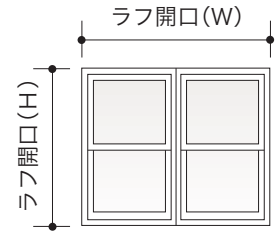

400シリーズ：ティルトウォッシュダブルハング(上げ下げ窓)

バリエーションサイズ一覧表

ティルトウォッシュダブルハング
バリエーションサイズ一覧表：ダブルワイド ユニット

ラフ開口(H)	ラフ開口(W)	1101	1304	1508	1609	1711	1812	1914	2118	2321
937	18210-2	20210-2	24210-2	26210-2	28210-2	210210-2	30210-2	34210-2	38210-2	
1038	1832-2	2032-2	2432-2	2632-2	2832-2	21032-2	3032-2	3432-2	3832-2	
1140	1836-2	2036-2	2436-2	2636-2	2836-2	21036-2	3036-2	3436-2	3836-2	
1241	18310-2	20310-2	24310-2	26310-2	28310-2	210310-2	30310-2	34310-2	38310-2	
1343	1842-2	2042-2	2442-2	2642-2	2842-2	21042-2	3042-2	3442-2	3842-2	
1445	1846-2	2046-2	2446-2	2646-2	2846-2	21046-2	3046-2	3446-2	3846-2	
1546	18410-2	20410-2	24410-2	26410-2	28410-2	210410-2	30410-2	34410-2	38410-2	
1648	1852-2	2052-2	2452-2	2652-2	2852-2	21052-2	3052-2	3452-2	3852-2	
1749	1856-2	2056-2	2456-2	2656-2	2856-2	21056-2	3056-2	3456-2	3856-2	
1851	18510-2	20510-2	24510-2	26510-2	28510-2	210510-2	30510-2	34510-2	38510-2	
1953	1862-2	2062-2	2462-2	2662-2	2862-2	21062-2	3062-2	3462-2	3862-2	
72と76ユニットはTilt Washの窓です。工場組立ではありません。										
2257	1872-2	2072-2	2472-2	2672-2	2872-2	21072-2	3072-2	3472-2	3872-2	
2359	1876-2	2076-2	2476-2	2676-2	2876-2	21076-2	3076-2	3476-2	3876-2	