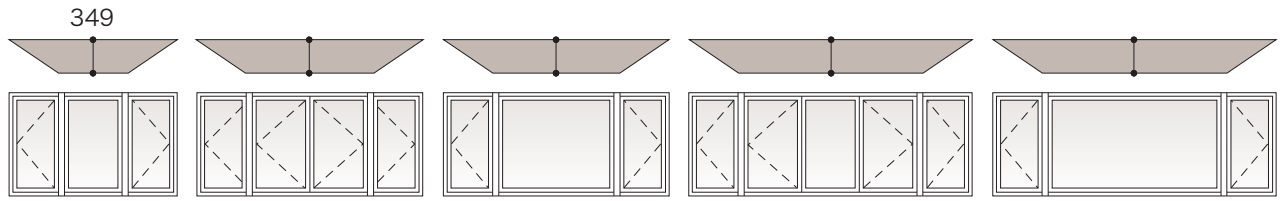

400シリーズ：ボウ ウィンドウ/ベイ ウィンドウ

ケースメント組合せ一覧表

30°C ベイウィンドウ

突出部分

ラフ開口	1756	2362	2362	2969	2969
965	30-C13-20	30-C23-20	30-P4030-20	30-C33-20	30-P6030-20
1089	30-C135-20	30-C235-20	30-P4035-20	30-C335-20	30-P6035-20
1270	30-C14-20	30-C24-20	30-P4040-20	30-C34-20	30-P6040-20
1394	30-C145-20	30-C245-20	30-P4045-20	30-C345-20	30-P6045-20
1572	30-C15-20	30-C25-20	30-P4050-20	30-C35-20	30-P6050-20
1699	30-C155-20	30-C255-20	30-P4055-20		
1876	30-C16-20	30-C26-20	30-P4060-20		

45°C ベイウィンドウ

突出部分

ラフ開口	1591	2197	2197	2804	2804
965	45-C13-20	45-C23-20	45-P4030-20	45-C33-20	45-P6030-20
1089	45-C135-20	45-C235-20	45-P4035-20	45-C335-20	45-P6035-20
1270	45-C14-20	45-C24-20	45-P4040-20	45-C34-20	45-P6040-20
1394	45-C145-20	45-C245-20	45-P4045-20	45-C345-20	45-P6045-20
1572	45-C15-20	45-C25-20	45-P4050-20	45-C35-20	45-P6050-20
1699	45-C155-20	45-C255-20	45-P4055-20		
1876	45-C16-20	45-C26-20	45-P4060-20		