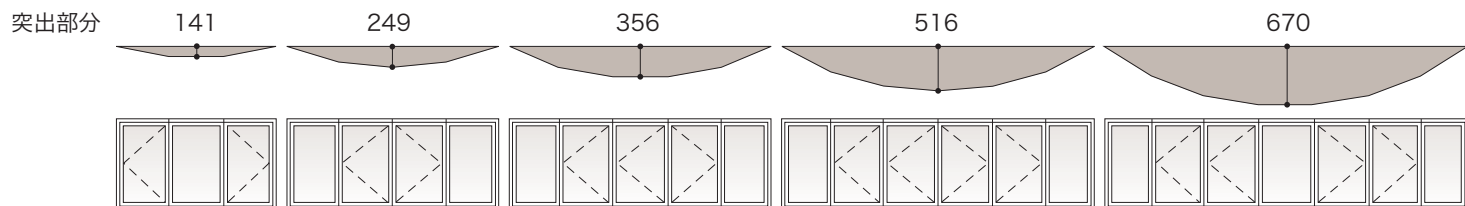

400シリーズ：ボウ ウィンドウ/ベイ ウィンドウ

ケースメント組合せ一覧表

10°C ベイウィンドウ

ラフ開口	1862	2473	3058	3620	4153
965	C33 BOW	C43 BOW	C53 BOW	C63 BOW	C73 BOW
1089	C335 BOW	C435 BOW	C535 BOW	C635 BOW	C735 BOW
1270	C34 BOW	C44 BOW	C54 BOW	C64 BOW	C74 BOW
1394	C345 BOW	C445 BOW	C545 BOW	C645 BOW	C745 BOW
1572	C35 BOW	C45 BOW	C55 BOW	C65 BOW	C75 BOW
1699	C355 BOW	C455 BOW	C555 BOW	C655 BOW	C755 BOW
1876	C36 BOW	C46 BOW	C56 BOW	C66 BOW	C76 BOW