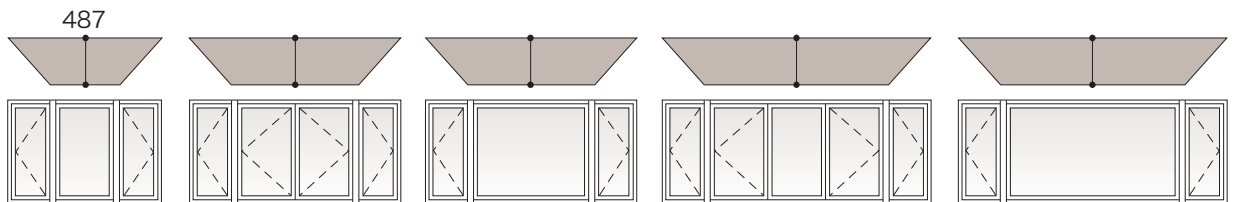

400シリーズ：ボウ ウィンドウ/ベイ ウィンドウ

ケースメント組合せ一覧表

30°C ベイウィンドウ

突出部分

ラフ開口	1756	2362	2362	2969	2969
965	30-C13-20	30-C23-20	30-P4030-20	30-C33-20	30-P6030-20
1089	30-C135-20	30-C235-20	30-P4035-20	30-C335-20	30-P6035-20
1270	30-C14-20	30-C24-20	30-P4040-20	30-C34-20	30-P6040-20
1394	30-C145-20	30-C245-20	30-P4045-20	30-C345-20	30-P6045-20
1572	30-C15-20	30-C25-20	30-P4050-20	30-C35-20	30-P6050-20
1699	30-C155-20	30-C255-20	30-P4055-20		
1876	30-C16-20	30-C26-20	30-P4060-20		

45°C ベイウィンドウ

突出部分

ラフ開口	1591	2197	2197	2804	2804
965	45-C13-20	45-C23-20	45-P4030-20	45-C33-20	45-P6030-20
1089	45-C135-20	45-C235-20	45-P4035-20	45-C335-20	45-P6035-20
1270	45-C14-20	45-C24-20	45-P4040-20	45-C34-20	45-P6040-20
1394	45-C145-20	45-C245-20	45-P4045-20	45-C345-20	45-P6045-20
1572	45-C15-20	45-C25-20	45-P4050-20	45-C35-20	45-P6050-20
1699	45-C155-20	45-C255-20	45-P4055-20		
1876	45-C16-20	45-C26-20	45-P4060-20		