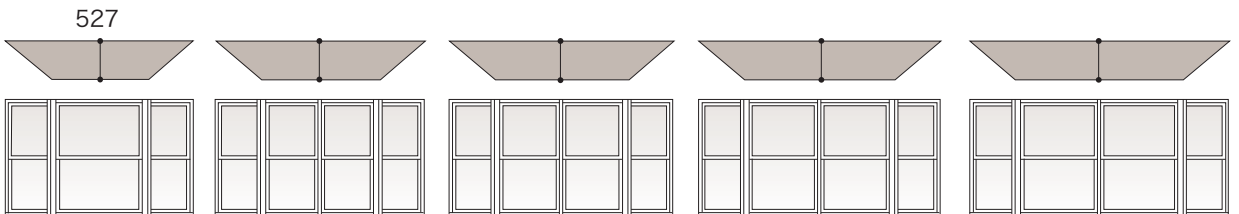

45°C ベイウィンドウ ダブルハング組合せ一覧表：ダブルハング+ピクチャー(FIX窓)+2-0連窓

ラフ開口	2051	2153	2299	2400	2604	2807
1289	45-30310-20		45-310310-20	45-42310-20	45-410310-20	
1391	45-3042-20	45-3442-20	45-31042-20	45-4242-20	45-41042-20	45-5642-20
1492	45-3046-20	45-3446-20	45-31046-20	45-4246-20	45-41046-20	45-5646-20
1695	45-3052-20		45-31052-20	45-4252-20	45-41052-20	
1797			45-31056-20	45-4256-20		
2000			45-31062-20	45-4262-20		

400シリーズ：ボウ ウィンドウ/ベイ ウィンドウ

ダブルハング組合せ一覧表

45°C ベイウィンドウ ダブルハング組合せ一覧表：ダブルハング+1-8連窓

突出部分

ラフ開口	2010	2257	2445	2661	2864
1289	45-34310-18	45-20310-2-18	45-24310-2-18	45-28310-2-18	45-30310-2-18
1391	45-3442-18	45-2042-2-18	45-2442-2-18	45-2842-2-18	45-3042-2-18
1492	45-3446-18	45-2046-2-18	45-2446-2-18	45-2846-2-18	45-3046-2-18
1695	45-3452-18	45-2052-2-18	45-2452-2-18	45-2852-2-18	45-3052-2-18
1797	45-3456-18	45-2056-2-18	45-2456-2-18	45-2856-2-18	45-3056-2-18
2000	45-3462-18	45-2062-2-18	45-2462-2-18	45-2862-2-18	45-3062-2-18

45°C ベイウィンドウ ダブルハング組合せ一覧表：ダブルハング+2-0連窓

突出部分

ラフ開口	2153	2400	2604	2807	3010
1289	45-34310-20	45-20310-2-20	45-24310-2-20	45-28310-2-20	45-30310-2-20
1391	45-3442-20	45-2042-2-20	45-2442-2-20	45-2842-2-20	45-3042-2-20
1492	45-3446-20	45-2046-2-20	45-2446-2-20	45-2846-2-20	45-3046-2-20
1695	45-3452-20	45-2052-2-20	45-2452-2-20	45-2852-2-20	45-3052-2-20
1797	45-3456-20	45-2056-2-20	45-2456-2-20	45-2856-2-20	45-3056-2-20
2000	45-3462-20	45-2062-2-20	45-2462-2-20	45-2862-2-20	45-3062-2-20