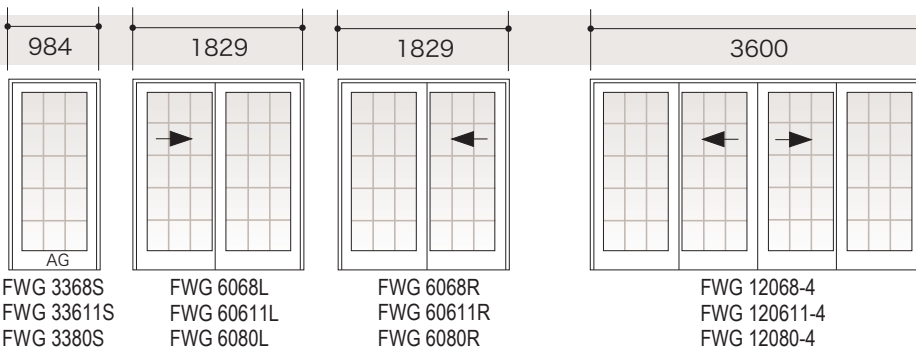

400シリーズ：フレンチウッド グライディングパティオドア(片引きドア)

標準ユニットサイズ一覧表

ラフ開口(H)

ラフ開口(W)

ラフ開口(W)

ラフ開口(W)