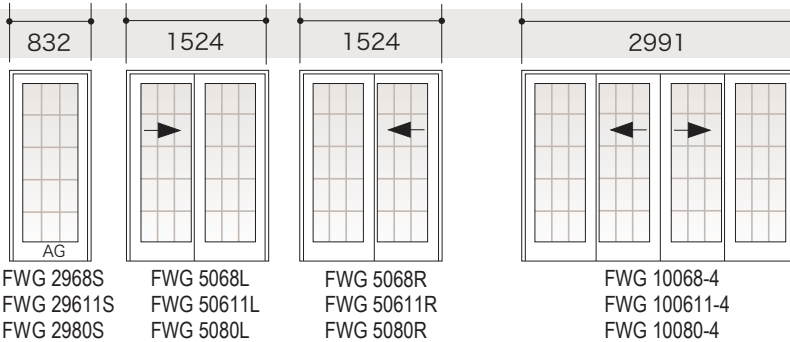

400シリーズ：フレンチウッド グライディングパティオドア(片引きドア)

標準ユニットサイズ一覧表

ラフ開口(H)

ラフ開口(W)

ラフ開口(W)

ラフ開口(W)