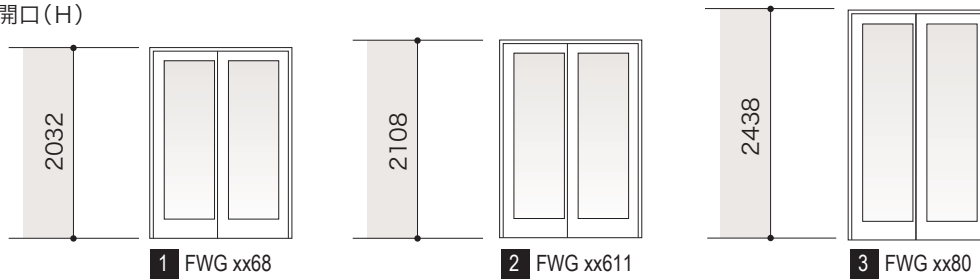

400シリーズ：フレンチウッド グライディングパティオドア(片引きドア)

標準ユニットサイズ一覧表

ラフ開口(H)

ラフ開口(W)

ラフ開口(W)

ラフ開口(W)