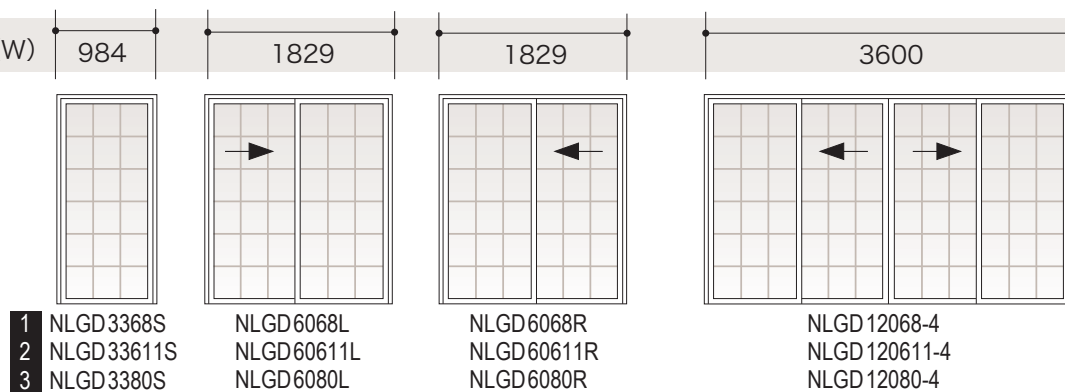

200シリーズ：ナロウライン グライディングパティオドア(片引きドア)

標準ユニットサイズ一覧表

ラフ開口(H)

ラフ開口(W)

ラフ開口(W)

ラフ開口(W)