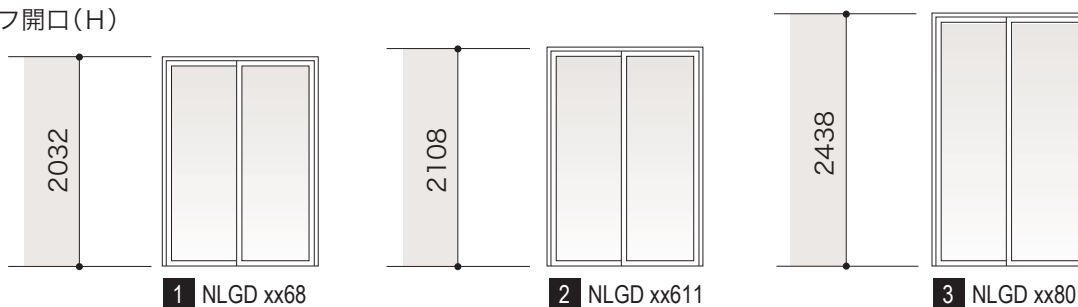

200シリーズ：ナロウライン グライディングパティオドア(片引きドア)

標準ユニットサイズ一覧表

ラフ開口(H)

ラフ開口(W)

ラフ開口(W)

ラフ開口(W)