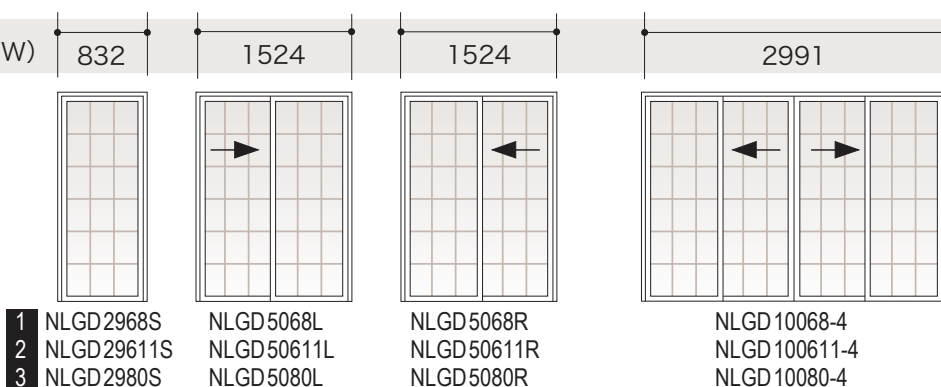

200シリーズ：ナロウライン グライディングパティオドア(片引きドア)

標準ユニットサイズ一覧表

ラフ開口(H)

ラフ開口(W)

ラフ開口(W)

ラフ開口(W)